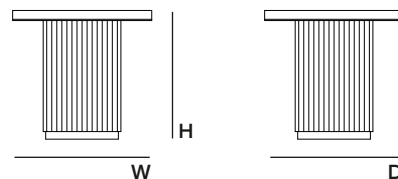

Seatings Tables Casegoods Consoles Mirrors Bedroom Bathroom Lighting Accessories

HOMER SIDE TABLE | MESA DE APOIO | MESA DE RINCÓN

• AS PICTURE | IMAGEM | IMAGEN

STRUCTURE | ESTRUTURA | ESTRUCTURA
Grey Koto HG and Lacquer 6362 Matt

DETAILS | DETALHES | DETALLES
Brushed Brass

• PRODUCT OPTIONS | OPÇÕES DE PRODUTO | OPCIONES DE PRODUCTO

STRUCTURE | ESTRUTURA | ESTRUCTURA
Available in all MAB lacquered and wood leaf finishes
Disponível em todos os acabamentos lacados e folhas de madeira MAB
Disponible en todos los acabados de lacas y chapas MAB

• TECHNICAL | TÉCNICO | TÉCNICO

HMR04

DIMENSIONS | DIMENSÕES | DIMENSIONES (mm)

W 550 H 510 D 550
W 21,7" H 20,1" D 21,7"

• PACKAGING | EMBALAGEM | EMBALAJE

VOLUME | VOLUME | VOLUMEN
0,20 m3 | 7,1 ft3 (Packed) | (Embalado)